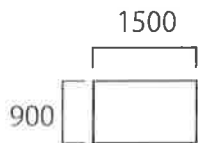

1500×450テーブル

1500×900テーブル

丸テーブル

椅子

<本館2階 孔雀の間>

8名×12段=96席

1500×450テーブル

1500×900テーブル

丸テーブル

椅子

<本館2階 孔雀の間>

8名8×5段=40席

7名×6段=42席

1500×450テーブル

1500×900テーブル

丸テーブル