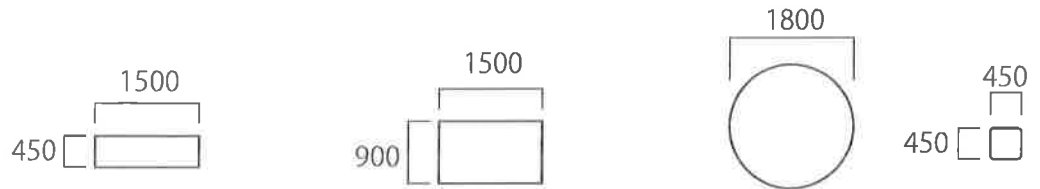

丸テーブル

椅子

<本館2階 孔雀の間>

8名8×5段=40席

7名×6段=42席

1500×450テーブル

1500×900テーブル

丸テーブル

椅子

<本館2階 孔雀の間>

学校式 2名×3列×12段=72席

1500×450テーブル

1500×900テーブル

丸テーブル

椅子

<本館2階 孔雀の間>