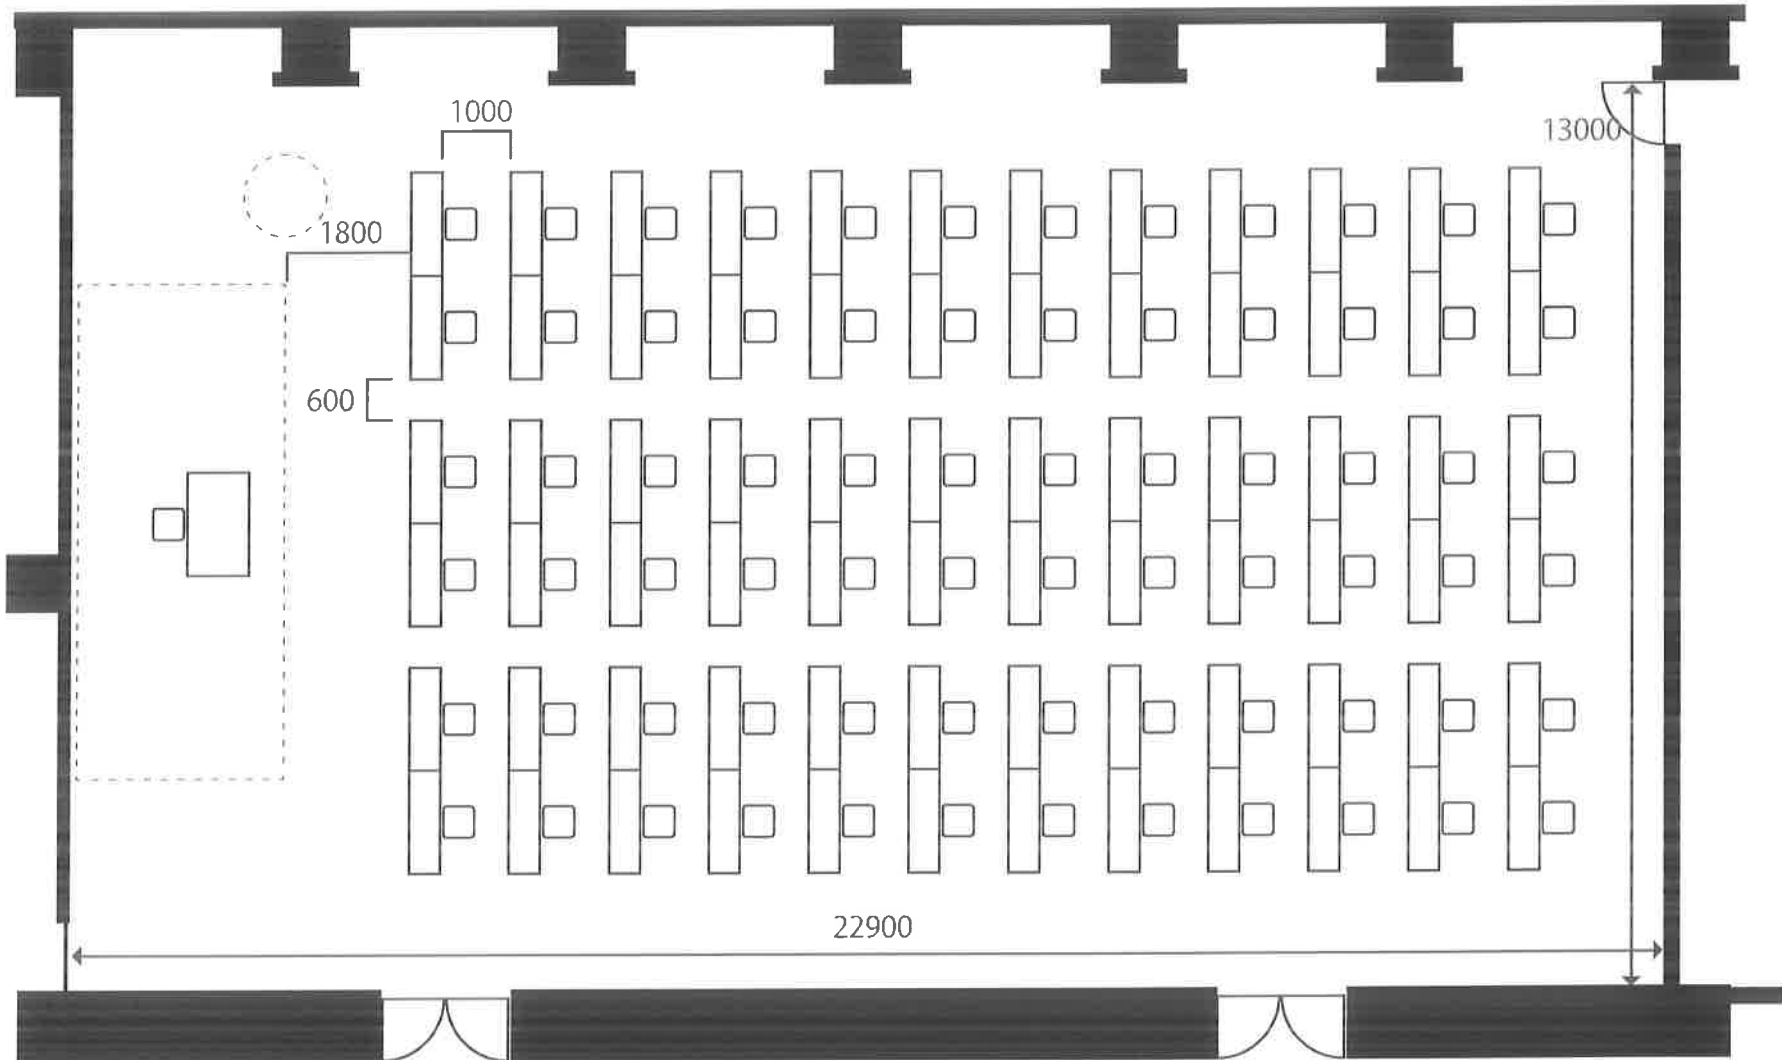

1500×450テーブル

1500×900テーブル

丸テーブル

椅子

<本館2階 孔雀の間>

8名×12段=96席

1500×450テーブル

1500×900テーブル

丸テーブル

椅子

<本館2階 孔雀の間>

8名8×5段=40席

7名×6段=42席

1500×450テーブル

1500×900テーブル

丸テーブル

椅子

<本館2階 孔雀の間>

学校式 2名×3列×12段=72席

1500×450テーブル

1500×900テーブル

丸テーブル

椅子

<本館2階 孔雀の間>

学校式 1名×6列×12段=72席

1500×450テーブル

1500×900テーブル

丸テーブル

椅子

<本館2階 孔雀の間>

20席

学校式 3名×2列×6段=36席