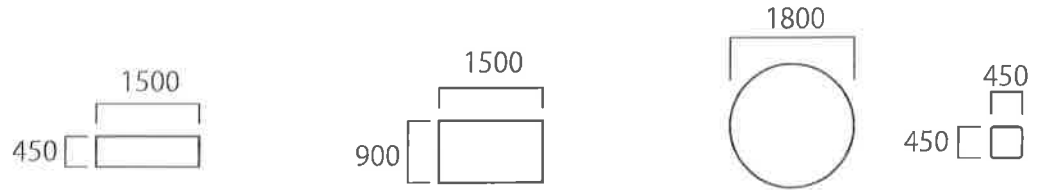

1500×450テーブル

1500×900テーブル

丸テーブル

椅子

<本館2階 孔雀の間>

16席

学校式 5列×6段=30席

1500×450テーブル