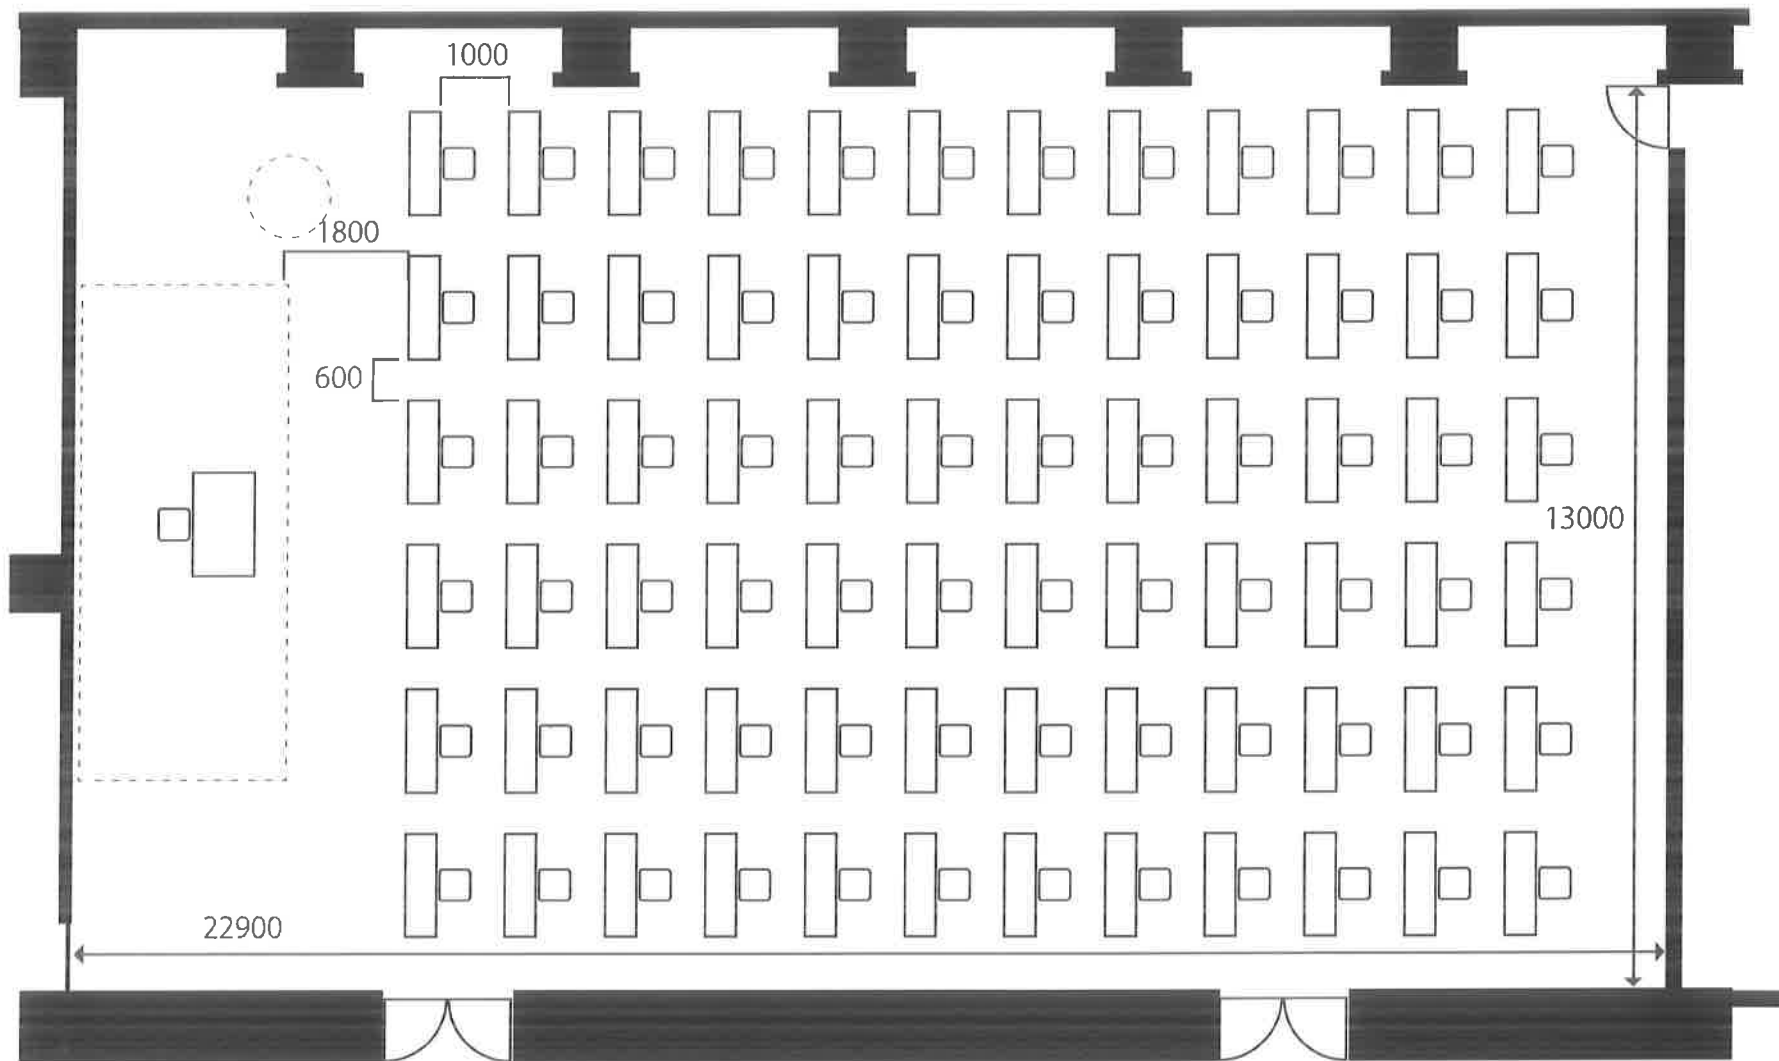

丸テーブル

椅子

<本館2階 孔雀の間>

8名8×5段=40席

7名×6段=42席

1500×450テーブル

1500×900テーブル

丸テーブル

椅子

<本館2階 孔雀の間>

学校式 2名×3列×12段=72席

1500×450テーブル

1500×900テーブル

丸テーブル

椅子

<本館2階 孔雀の間>

学校式 1名×6列×12段=72席

1500×450テーブル

1500×900テーブル

丸テーブル

椅子

<本館2階 孔雀の間>

20席

学校式 3名×2列×6段=36席

1500×450テーブル

1500×900テーブル

丸テーブル

椅子

<本館2階 孔雀の間>

16席

学校式 5列×6段=30席

1500×450テーブル