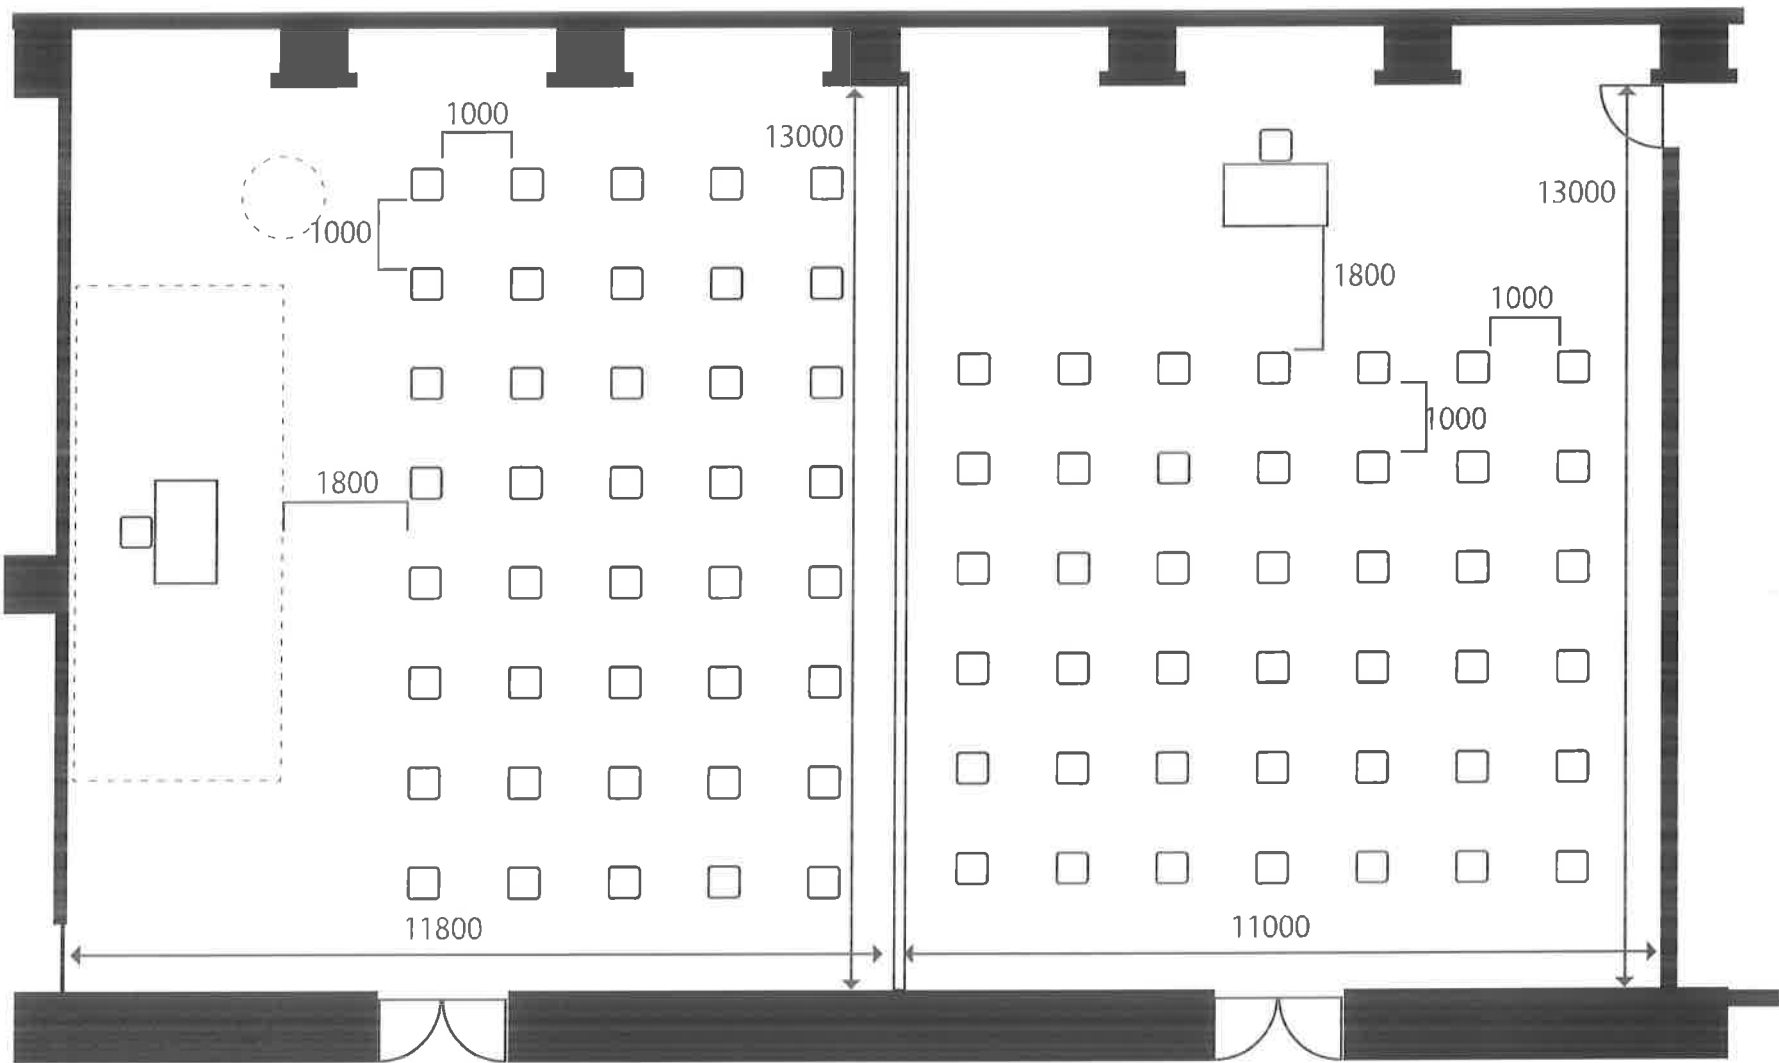

1500×450テーブル

1500×900テーブル

丸テーブル

椅子

<本館2階 孔雀の間>

8名×12段=96席

1500×450テーブル

1500×900テーブル

丸テーブル

椅子

<本館2階 孔雀の間>

8名8×5段=40席

7名×6段=42席

1500×450テーブル

1500×900テーブル

丸テーブル

椅子

<本館2階 孔雀の間>

学校式 2名×3列×12段=72席

1500×450テーブル

1500×900テーブル

丸テーブル

椅子

<本館2階 孔雀の間>

1500×450テーブル

1500×900テーブル

丸テーブル

椅子

<本館2階 孔雀の間>

16席

学校式 5列×6段=30席

1500×450テーブル