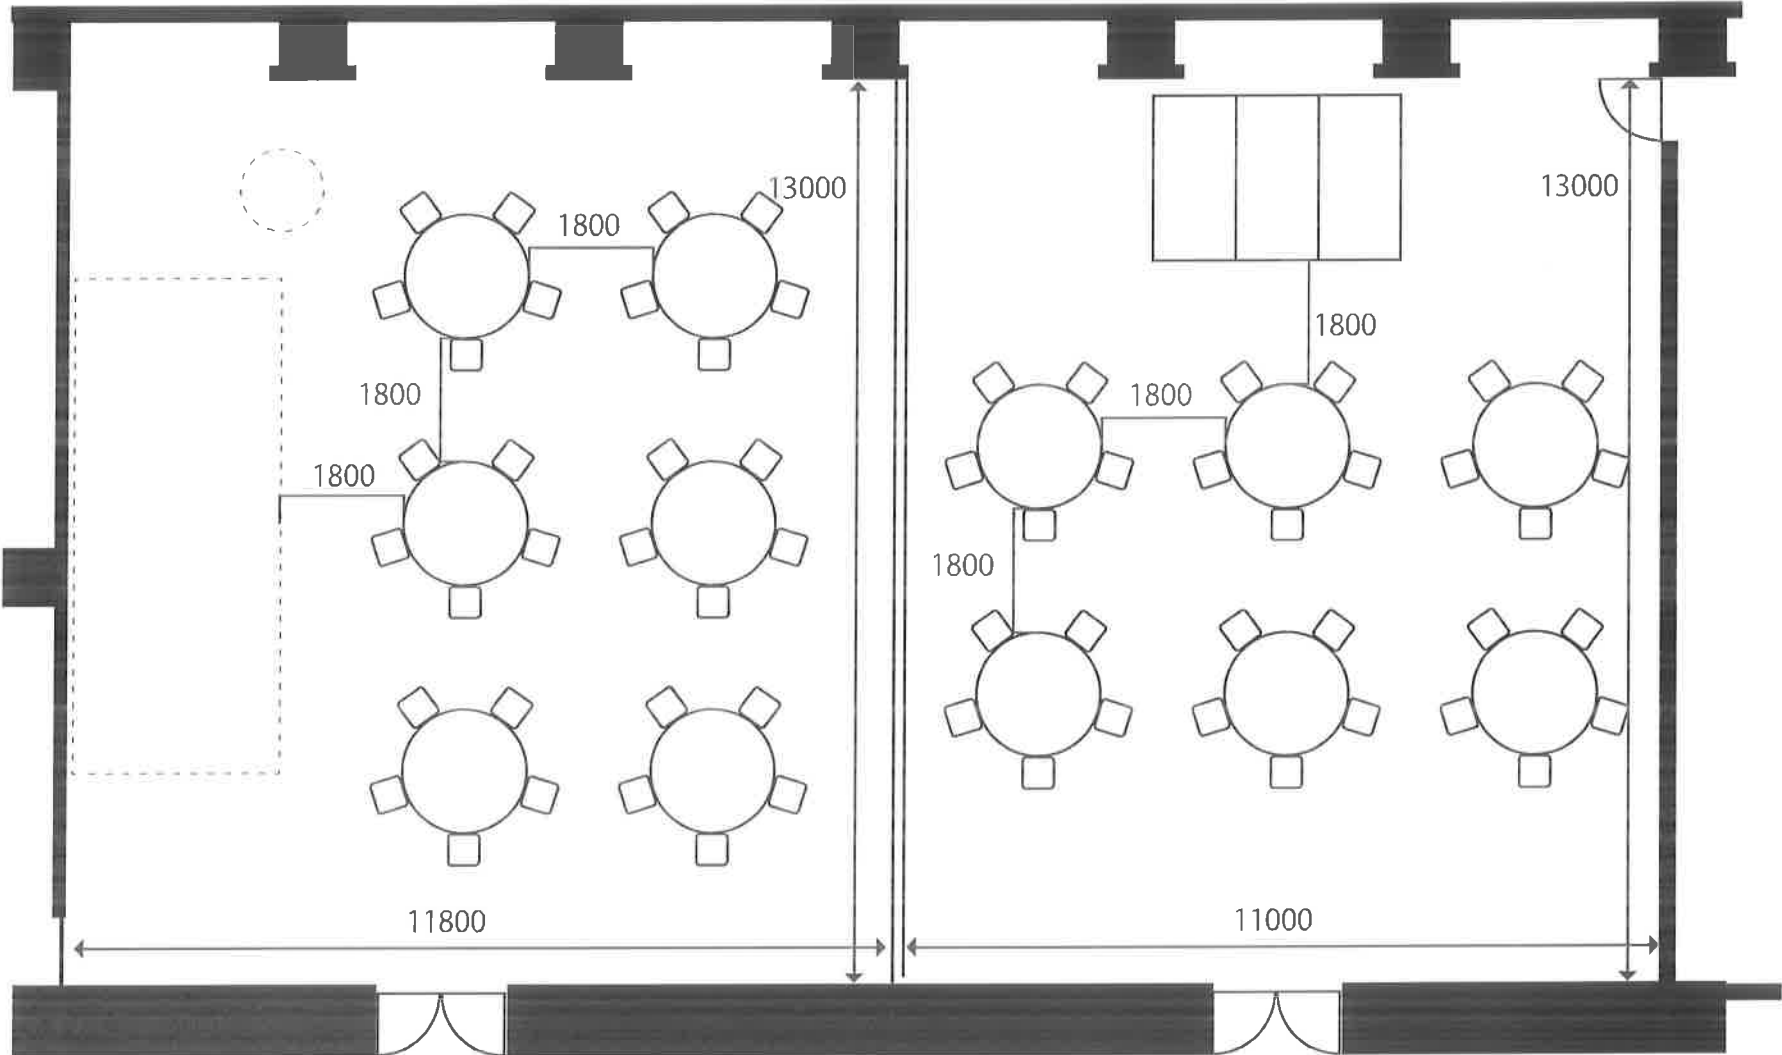

1500×900テーブル

丸テーブル

椅子

<本館2階 孔雀の間>

32席

1500×450テーブル

1500×900テーブル

丸テーブル

椅子

<本館2階 孔雀の間>

丸卓 5名×15卓=75席

1500×450テーブル

1500×900テーブル

丸テーブル

椅子

<本館2階 孔雀の間>

丸卓 5名×6卓=30席

丸卓 5名×6卓=30席