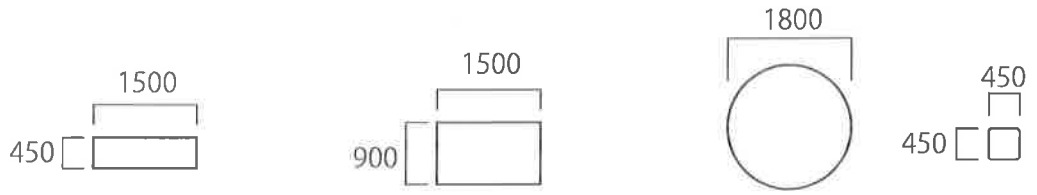

学校式 1名×6列×12段=72席

1500×450テーブル

1500×900テーブル

丸テーブル

椅子

<本館2階 孔雀の間>

20席

学校式 3名×2列×6段=36席