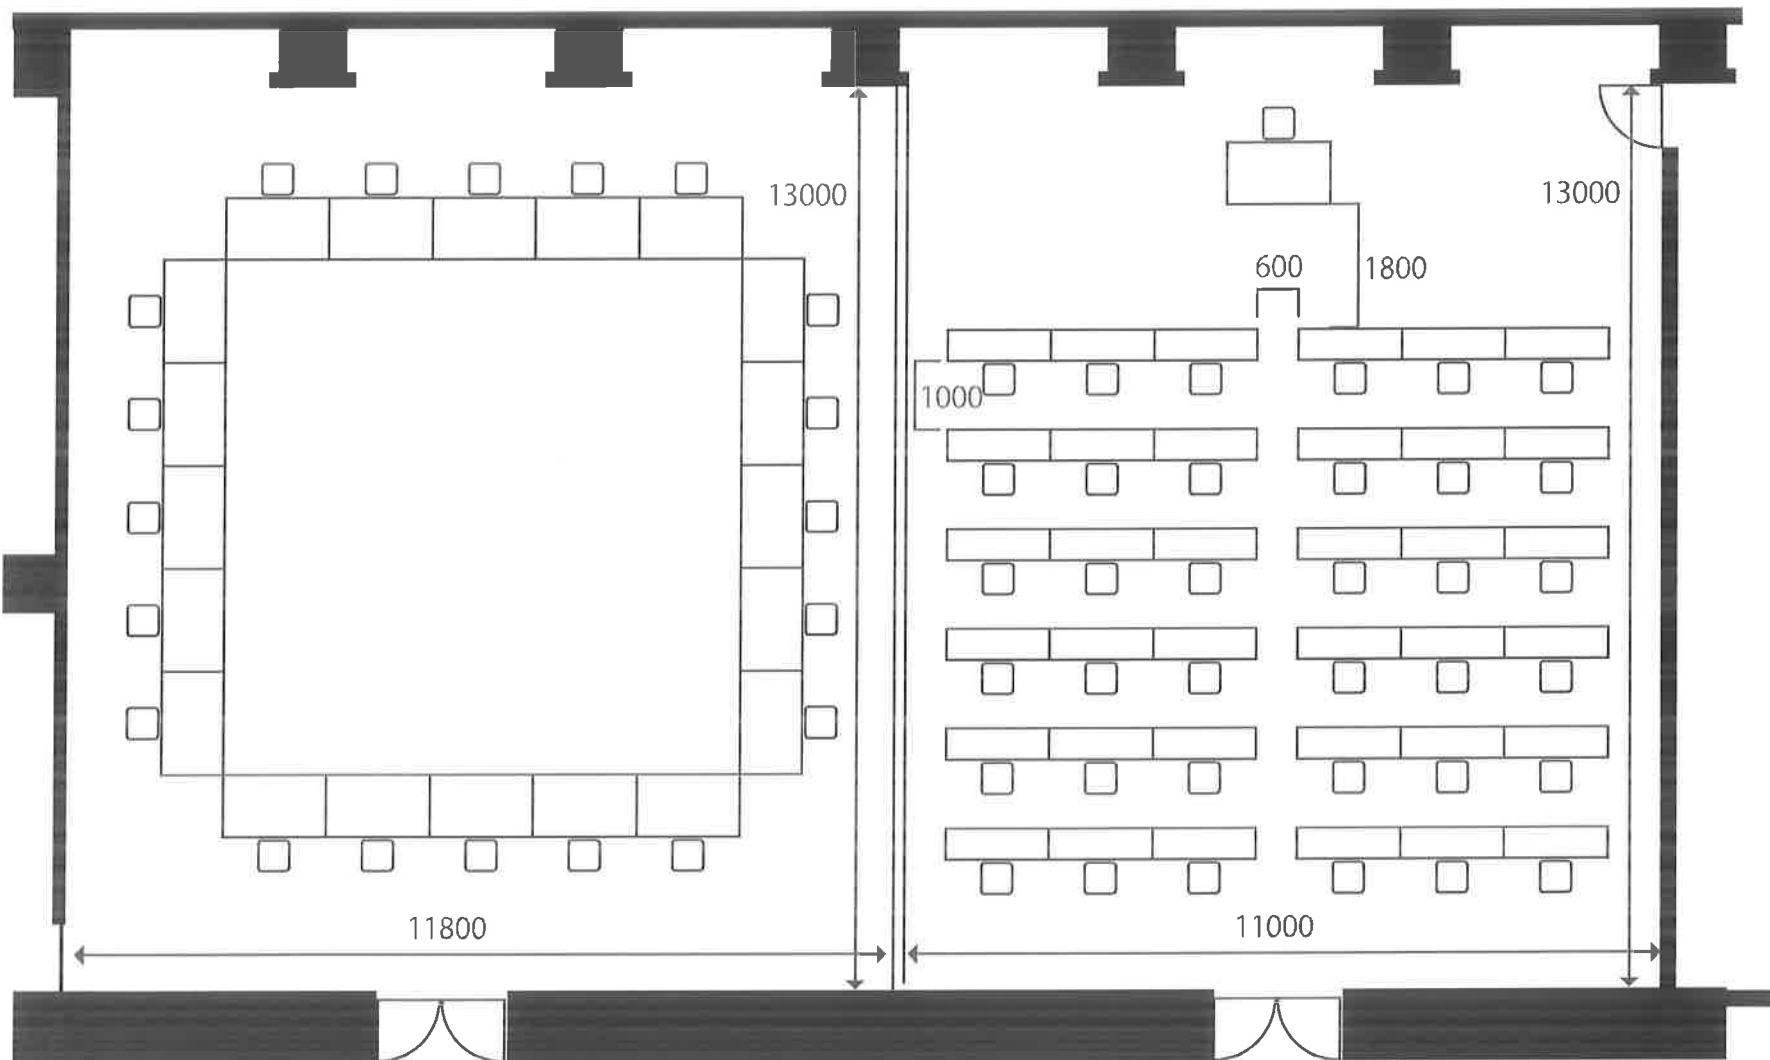

椅子

<本館2階 孔雀の間>

学校式 2名×3列×12段=72席

1500×450テーブル

1500×900テーブル

丸テーブル

椅子

<本館2階 孔雀の間>

学校式 1名×6列×12段=72席

1500×450テーブル

1500×900テーブル

丸テーブル

椅子

<本館2階 孔雀の間>

20席

学校式 3名×2列×6段=36席

1500×450テーブル

1500×900テーブル

丸テーブル

椅子

<本館2階 孔雀の間>

16席

学校式 5列×6段=30席

1500×450テーブル

1500×900テーブル

丸テーブル

椅子

<本館2階 孔雀の間>

32席

1500×450テーブル

1500×900テーブル

丸テーブル