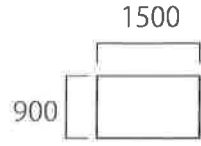

1500×900テーブル

丸テーブル

椅子

<本館2階 孔雀の間>

32席

1500×450テーブル

1500×900テーブル

丸テーブル

椅子

<本館2階 孔雀の間>

丸卓 5名×15卓=75席

1500×450テーブル

1500×900テーブル

丸テーブル

椅子

<本館2階 孔雀の間>

丸卓 5名×6卓=30席

丸卓 5名×6卓=30席