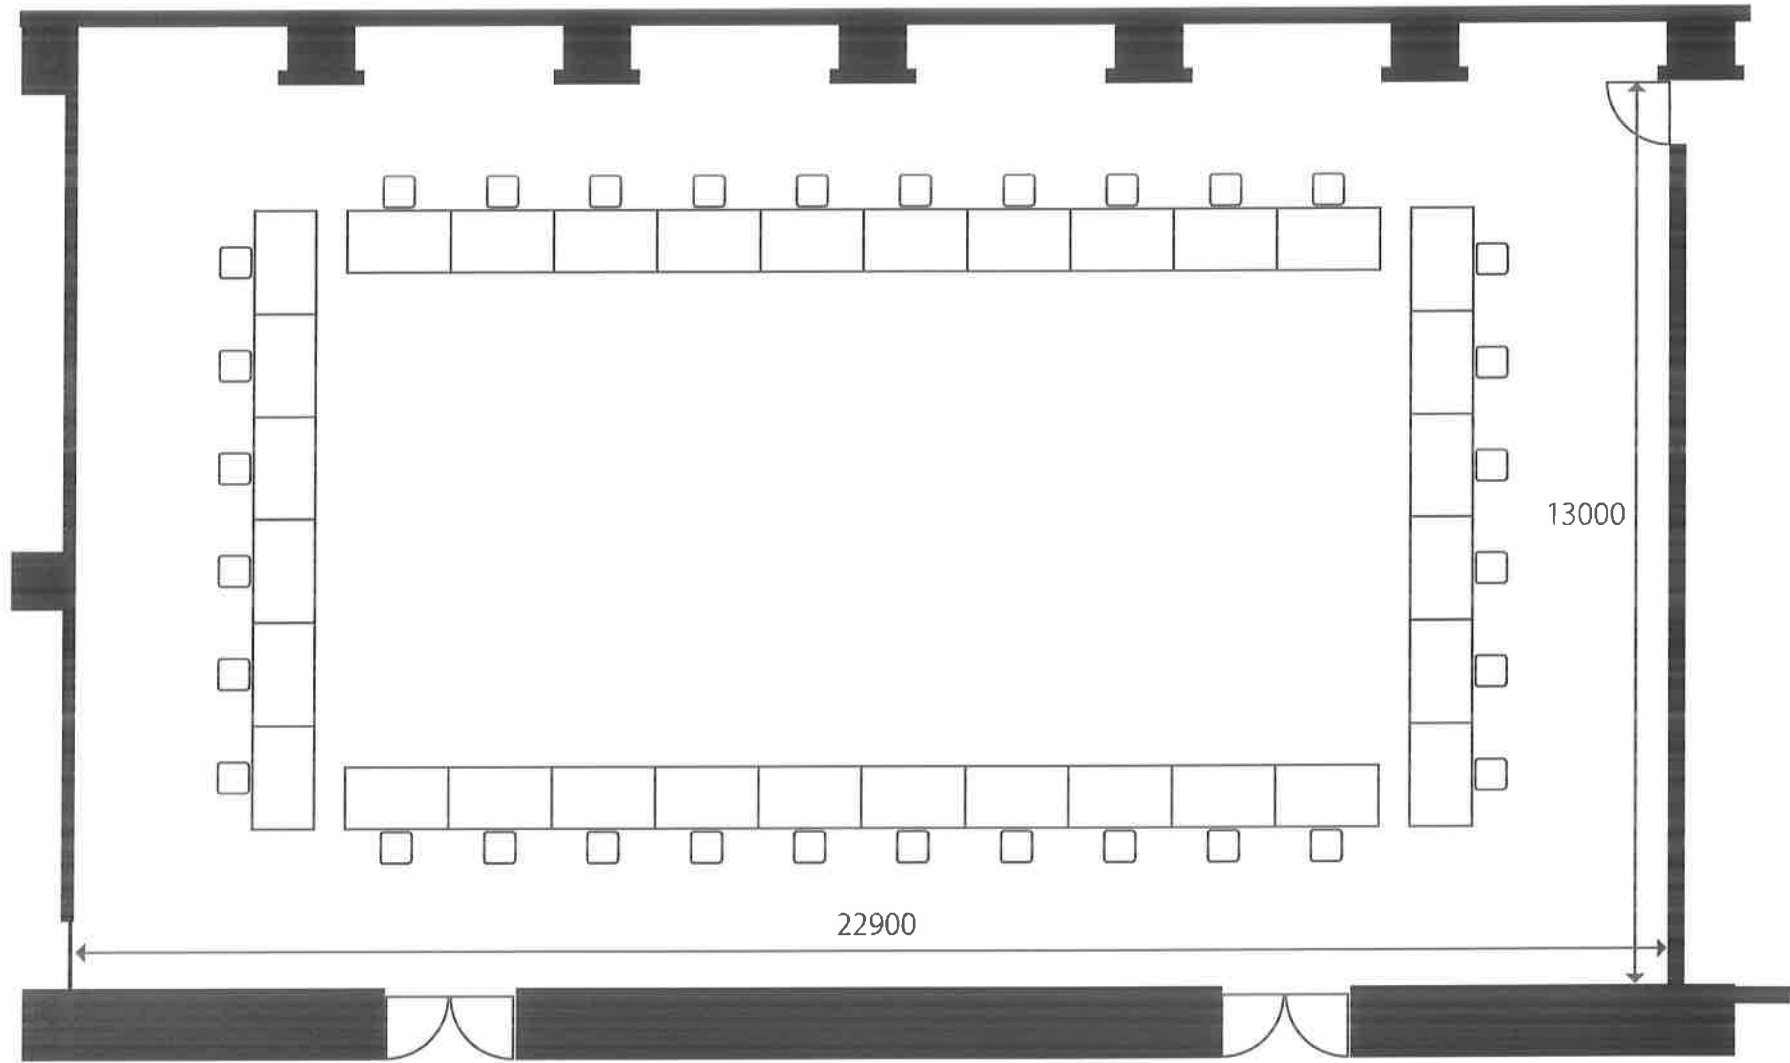

学校式 1名×6列×12段=72席

1500×450テーブル

1500×900テーブル

丸テーブル

椅子

<本館2階 孔雀の間>

20席

学校式 3名×2列×6段=36席

1500×450テーブル

1500×900テーブル

丸テーブル

椅子

<本館2階 孔雀の間>

16席

学校式 5列×6段=30席

1500×450テーブル

1500×900テーブル

丸テーブル

椅子

<本館2階 孔雀の間>

32席

1500×450テーブル

1500×900テーブル

丸テーブル

椅子

<本館2階 孔雀の間>

丸卓 5名×15卓=75席

1500×450テーブル

1500×900テーブル

丸テーブル

椅子

<本館2階 孔雀の間>