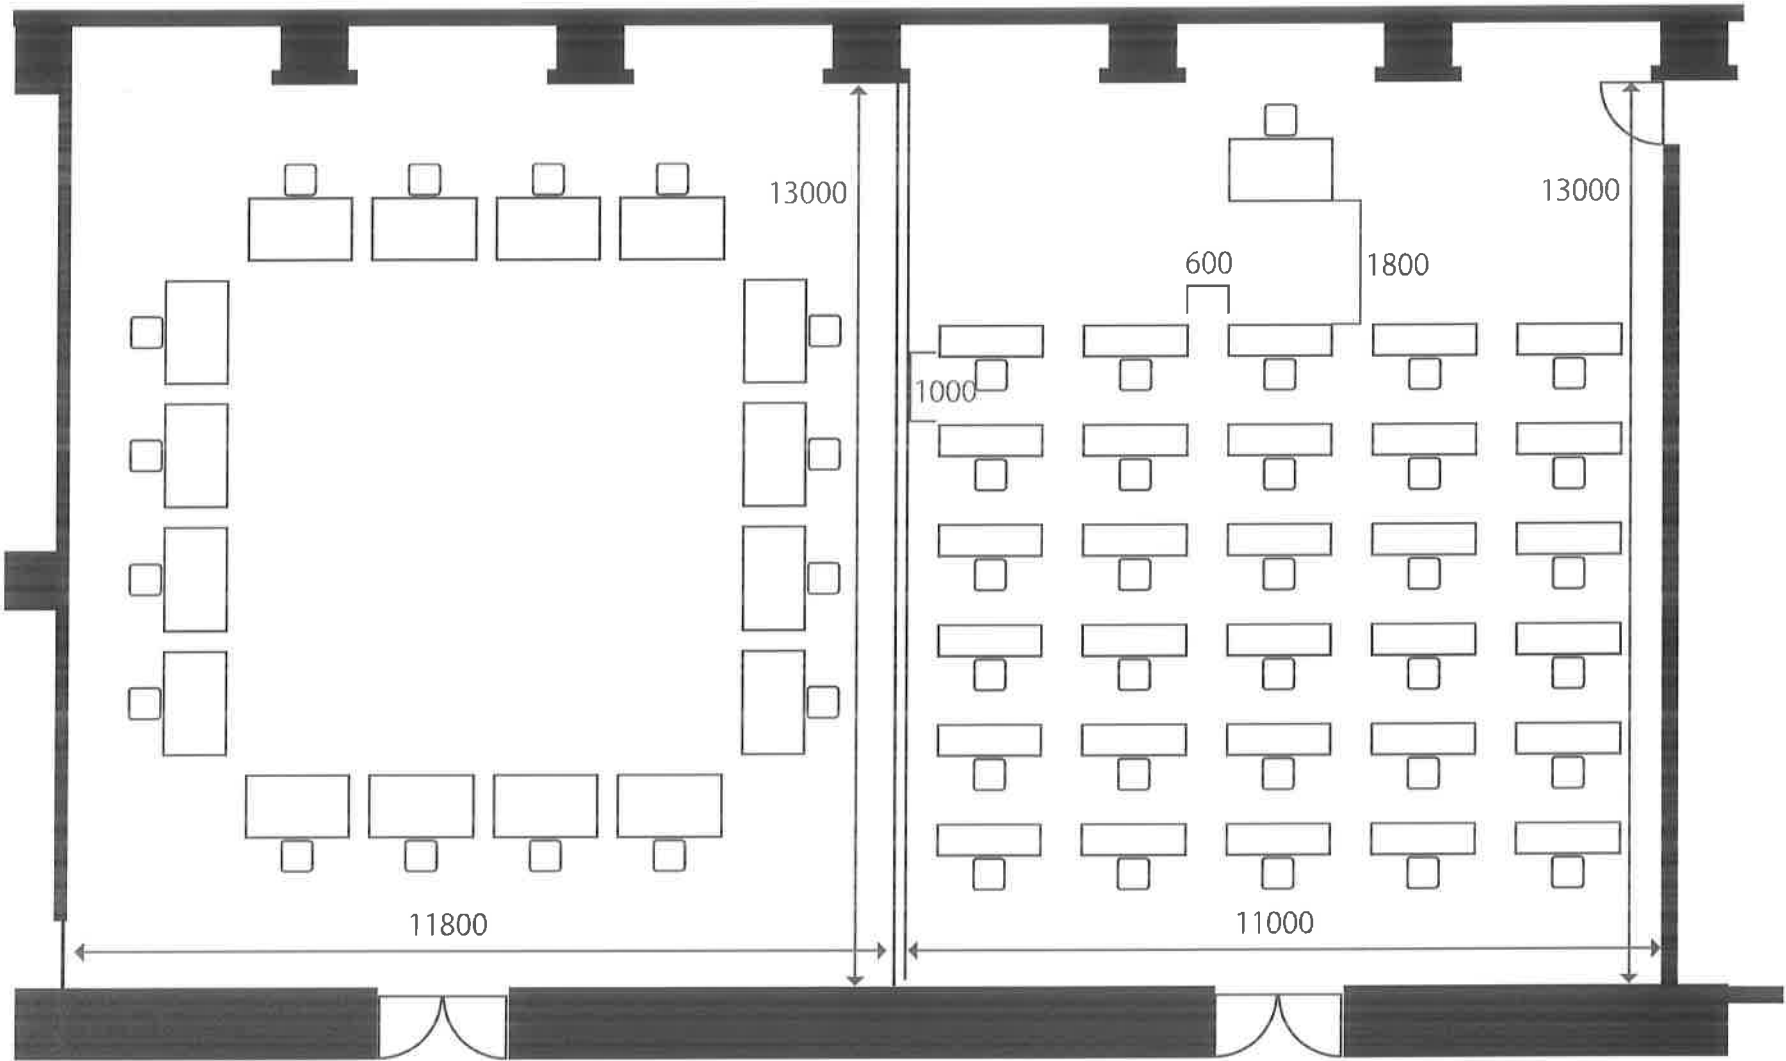

椅子

<本館2階 孔雀の間>

学校式 2名×3列×12段=72席

1500×450テーブル

1500×900テーブル

丸テーブル

椅子

<本館2階 孔雀の間>

学校式 1名×6列×12段=72席

1500×450テーブル

1500×900テーブル

丸テーブル

椅子

<本館2階 孔雀の間>

20席

学校式 3名×2列×6段=36席

1500×450テーブル

1500×900テーブル

丸テーブル

椅子

<本館2階 孔雀の間>

16席

学校式 5列×6段=30席

1500×450テーブル

1500×900テーブル

丸テーブル

椅子

<本館2階 孔雀の間>

32席

1500×450テーブル

1500×900テーブル

丸テーブル