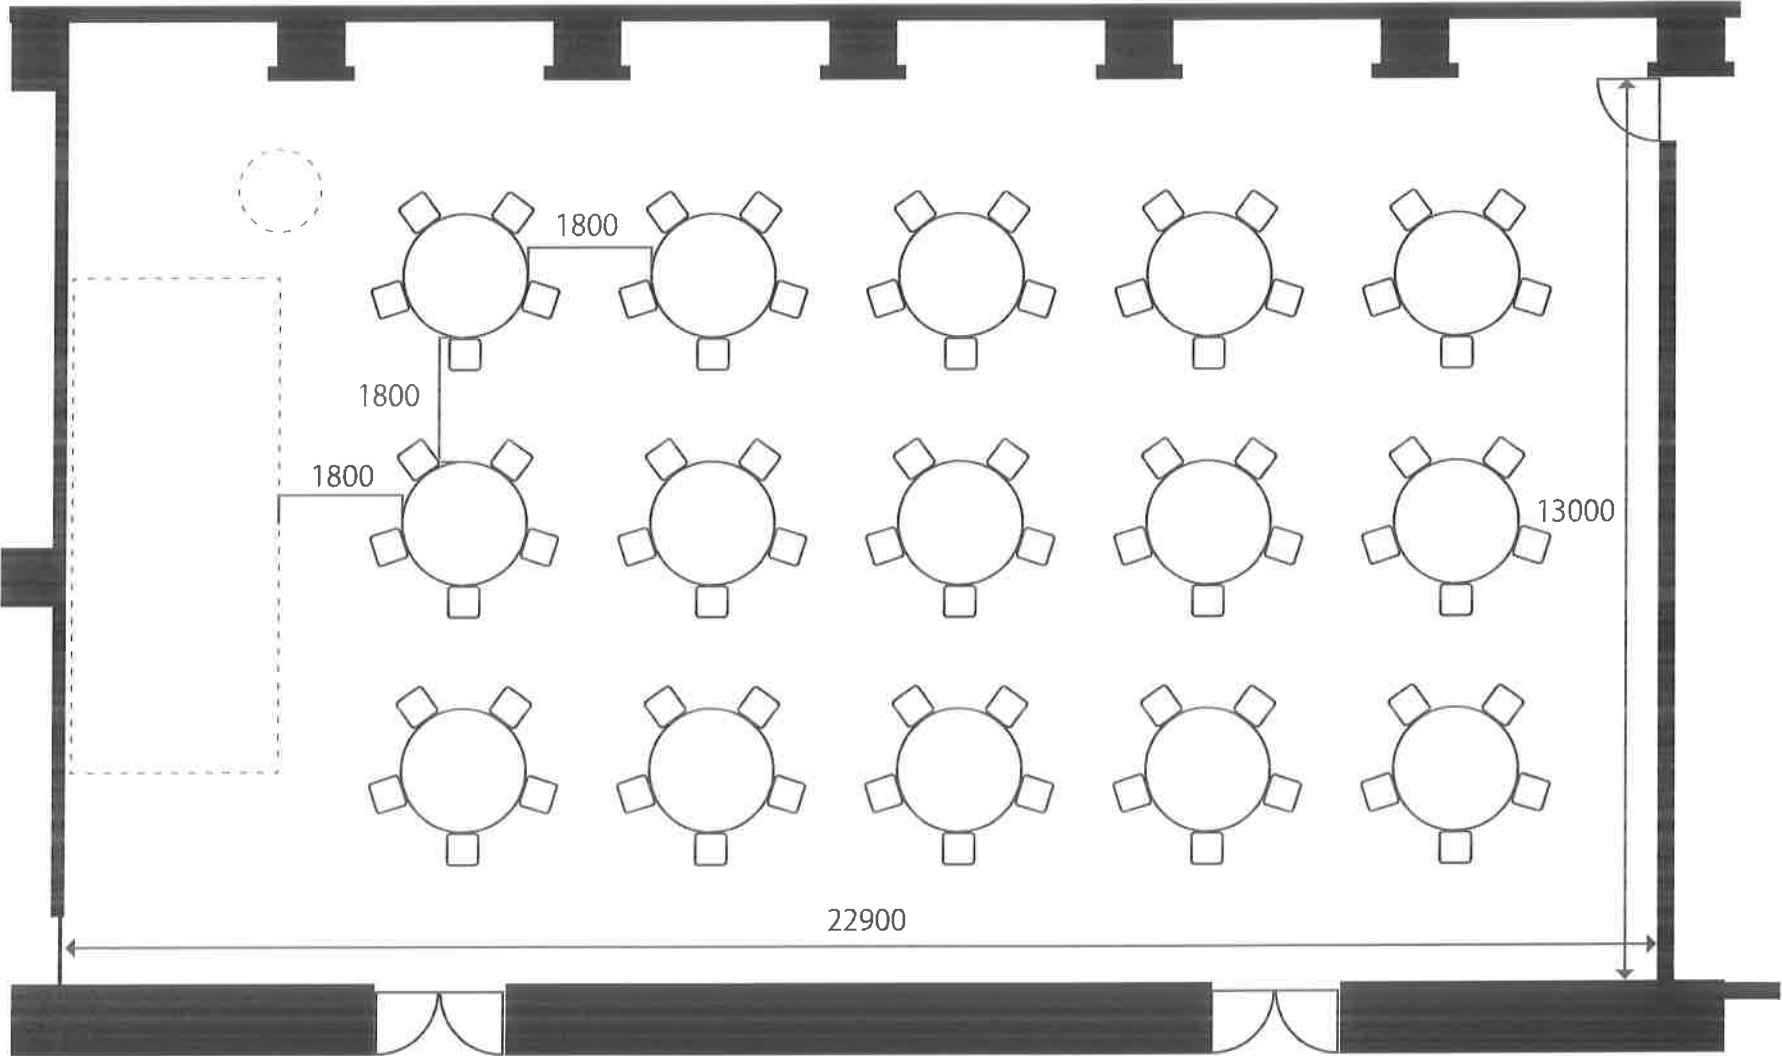

1500×900テーブル

丸テーブル

椅子

<本館2階 孔雀の間>

32席

1500×450テーブル

1500×900テーブル

丸テーブル

椅子

<本館2階 孔雀の間>

丸卓 5名×15卓=75席

1500×450テーブル

1500×900テーブル

丸テーブル

椅子

<本館2階 孔雀の間>