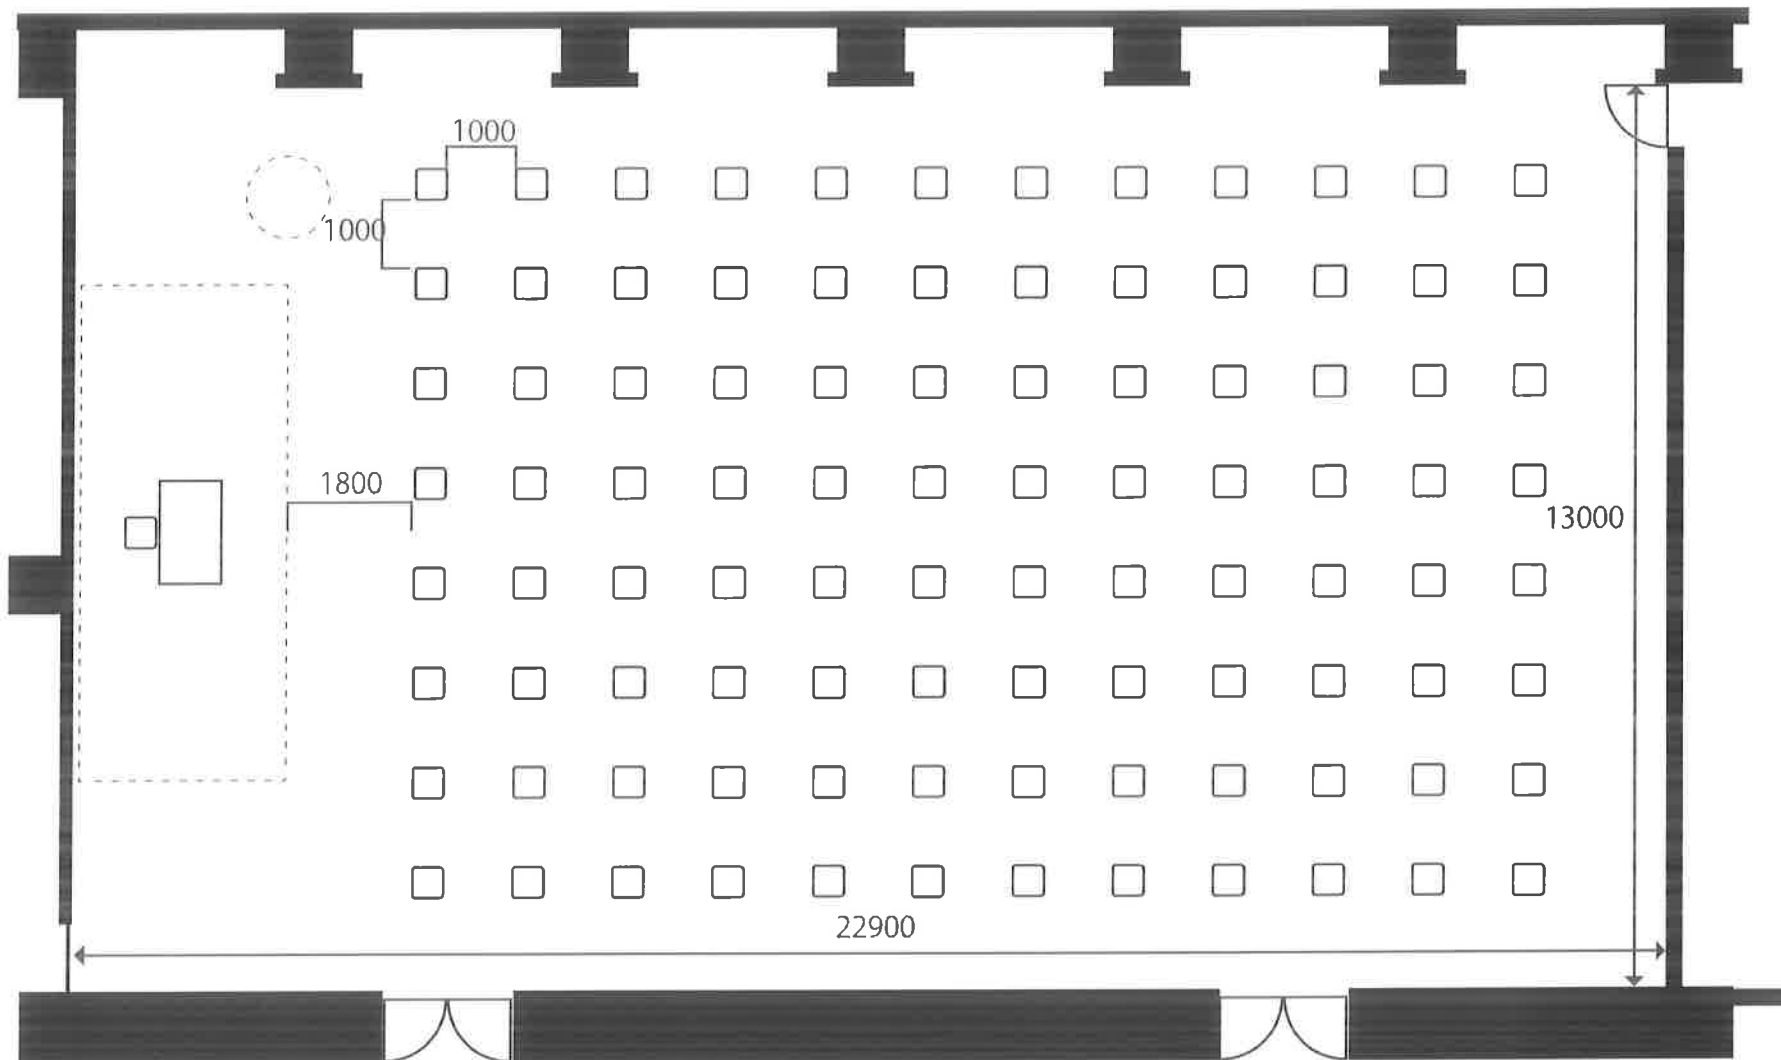

1500×450テーブル

1500×900テーブル

丸テーブル

椅子

<本館2階 孔雀の間>

8名×12段=96席

1500×450テーブル

1500×900テーブル

丸テーブル

椅子

<本館2階 孔雀の間>

8名8×5段=40席

7名×6段=42席

1500×450テーブル

1500×900テーブル

丸テーブル

椅子

<本館2階 孔雀の間>

学校式 2名×3列×12段=72席

1500×450テーブル

1500×900テーブル

丸テーブル

椅子

<本館2階 孔雀の間>

1500×450テーブル

1500×900テーブル

丸テーブル

椅子

<本館2階 孔雀の間>

16席

学校式 5列×6段=30席

1500×450テーブル